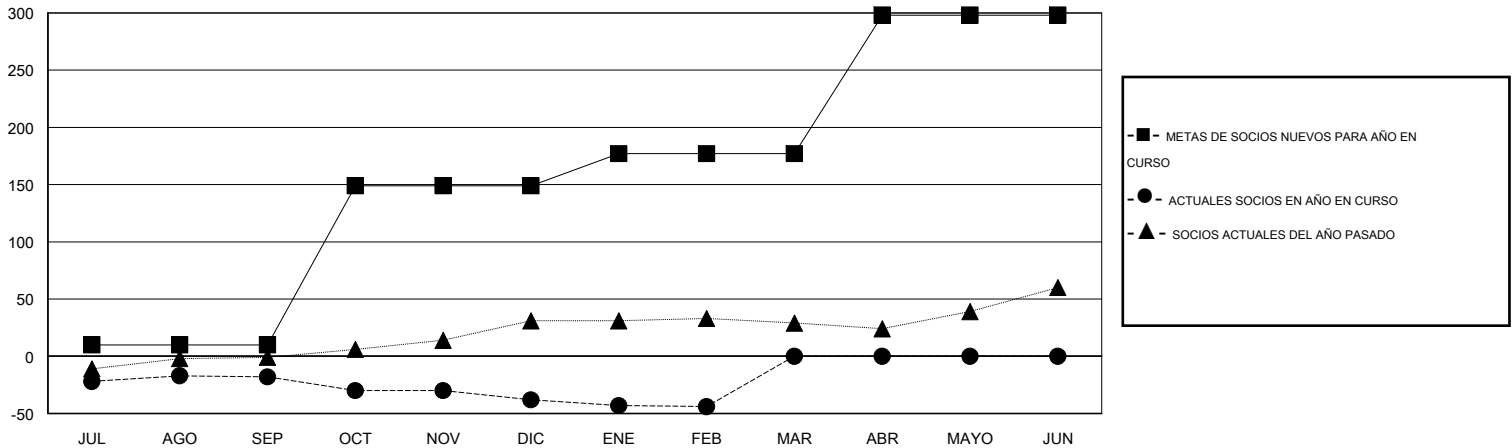

# MONTHLY MEMBERSHIP PROGRESS REPORT

District J 1

Results as of: 2/28/2014

GMT: Pedro Marrello

UBICACIÓN URUGUAY

GMT DE AE 3

Clubes					socios				
RESULTADOS DE 2013-2014					RESULTADOS DE 2013-2014				
TRIMESTRE	META DE CLUBES NUEVOS	ACTUALES NUEVOS CLUBES	BAJAS ACTUALES DE CLUBES	ACTUAL GANANCIA/ PÉRDIDA NETA	TRIMESTRE	META DE SOCIOS NUEVOS	ACTUALES SOCIOS AÑADIDOS	BAJAS ACTUALES DE SOCIOS	ACTUAL GANANCIA/ PÉRDIDA NETA
JUL/AGO/SEP	0	0	0	0	JUL/AGO/SEP	10	17	35	-18
OCT/NOV/DIC	2	0	0	0	OCT/NOV/DIC	139	17	37	-20
ENE/FEB/MAR	0	0	0	0	ENE/FEB/MAR	28	1	7	-6
ABR/MAYO/JUN	2	0	0	0	ABR/MAYO/JUN	121	0	0	0

METAS Y CIFRA ACUMULATIVA DE CLUBES NUEVOS

METAS Y CIFRA ACUMULATIVA DE SOCIOS

CLUBES DADOS DE BAJA: 0	14 CLUBS OF 43 AÑADIERON 1 O MÁS SOCIOS NUEVOS	<u>DISTRIBUCIÓN POR SEXO</u>
		MASCULINO 607 (59.22%)
		FEMENINO 418 (40.78%)
<u>SOCIOS DADOS DE BAJA</u>	<a href="#">CLIC AQUÍ PARA DATOS DE SALUD DE CLUB</a>	SOCIOS EN UNIDAD FAMILIAR 257
FALLECIDOS 9		CABEZA DE FAMILIA 117
CLUB CANCELADO 0		NO ES CABEZA DE FAMILIA 140
OTRO 70		
TOTAL 79		