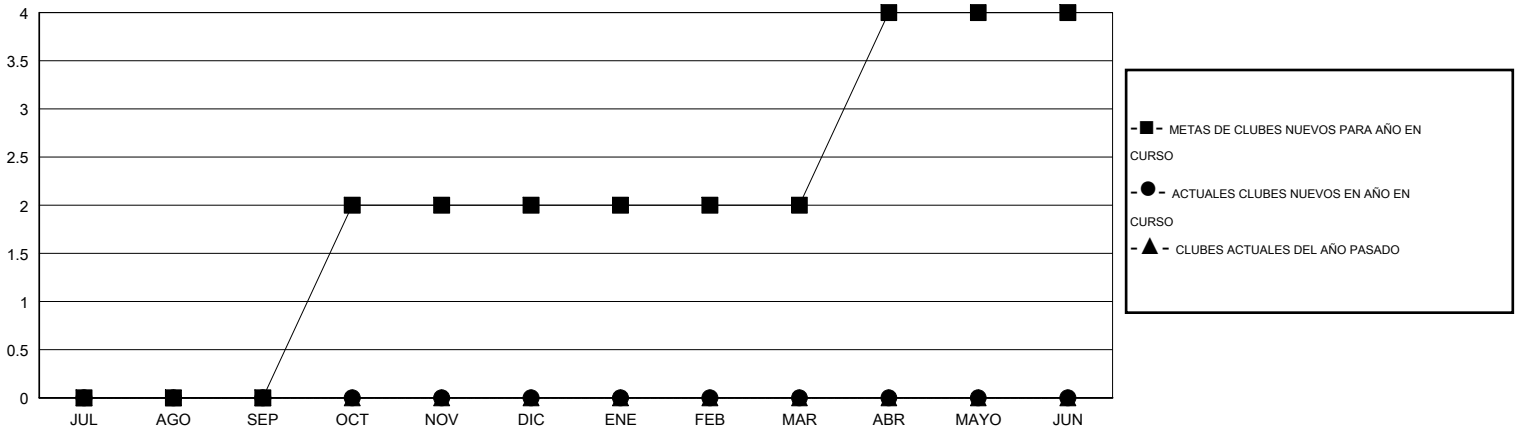

# MONTHLY MEMBERSHIP PROGRESS REPORT

District J 1

Results as of: 2/28/2014

GMT: Pedro Marrello

UBICACIÓN URUGUAY

GMT DE AE 3

Clubes					socios				
RESULTADOS DE 2013-2014					RESULTADOS DE 2013-2014				
TRIMESTRE	META DE CLUBES NUEVOS	ACTUALES NUEVOS CLUBES	BAJAS ACTUALES DE CLUBES	ACTUAL GANANCIA/ PÉRDIDA NETA	TRIMESTRE	META DE SOCIOS NUEVOS	ACTUALES SOCIOS AÑADIDOS	BAJAS ACTUALES DE SOCIOS	ACTUAL GANANCIA/ PÉRDIDA NETA
JUL/AGO/SEP	0	0	0	0	JUL/AGO/SEP	10	17	35	-18
OCT/NOV/DIC	2	0	0	0	OCT/NOV/DIC	139	17	37	-20
ENE/FEB/MAR	0	0	0	0	ENE/FEB/MAR	28	1	7	-6
ABR/MAYO/JUN	2	0	0	0	ABR/MAYO/JUN	121	0	0	0

METAS Y CIFRA ACUMULATIVA DE CLUBES NUEVOS

METAS Y CIFRA ACUMULATIVA DE SOCIOS

CLUBES DADOS DE BAJA: 0	14 CLUBS OF 43 AÑADIERON 1 O MÁS SOCIOS NUEVOS	<u>DISTRIBUCIÓN POR SEXO</u>
		MASCULINO 607 (59.22%)
		FEMENINO 418 (40.78%)
<u>SOCIOS DADOS DE BAJA</u>	<a href="#">CLIC AQUÍ PARA DATOS DE SALUD DE CLUB</a>	SOCIOS EN UNIDAD FAMILIAR 257
FALLECIDOS 9		CABEZA DE FAMILIA 117
CLUB CANCELADO 0		NO ES CABEZA DE FAMILIA 140
OTRO 70		
TOTAL 79		